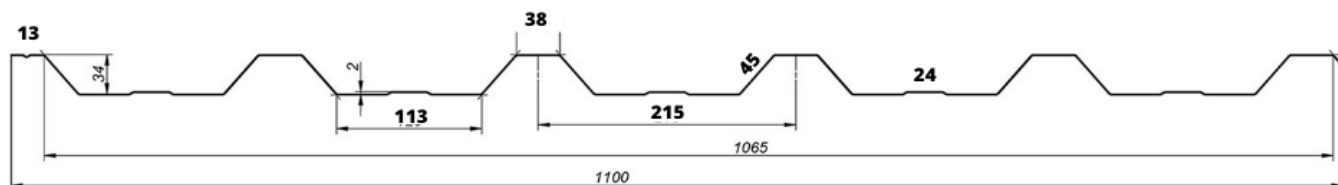

Trapézlemez T35		
Teljes szélesség: 1100 mm	Nettó/m2:	Bruttó/m2:
Fedőszélesség: 1065 mm		
Hosszúság maximum 12000 mm		
Tető és falprofilban gyártva		
Fényes festett 0,45 mm - RAL1015/9003/9006	2 452 Ft	3 114 Ft
Fényes festett 0,5 mm – RAL6011/6029/9006	2 911 Ft	3 697 Ft
Fényes festett 0,6 mm - Két oldalon fényes RAL3009	3 165 Ft	4 020 Ft
Matt festett 0,35 mm - RAL7016	2 139 Ft	2 717 Ft
Matt festett 0,45 mm - RAL3009/7016/8004/8017	2 675 Ft	3 398 Ft
Matt festett 0,45 mm - RAL8019 - Akciós	2 475 Ft	3 143 Ft
Matt festett 0,45 mm - RAL6020/9005 - Akciós	2 519 Ft	3 199 Ft
Matt festett 0,46 mm - RAL7016/7024/8004/8019 - Akciós	2 541 Ft	3 227 Ft
Matt festett 0,46 mm - RAL6020	2 747 Ft	3 488 Ft
Matt festett 0,5 mm - RAL7016/8017/8019	2 739 Ft	3 478 Ft
Matt festett 0,5 mm - RAL7016/7024/8017/8019 - Akciós	2 590 Ft	3 289 Ft
Két oldalon matt festett 0,46 mm - RAL7016	3 021 Ft	3 837 Ft
Egy oldalon famintás - Dió / Aranytölgy - 0,45 mm	3 143 Ft	3 992 Ft
Egy oldalon famintás - Sonoma / Antracit tölgy - 0,45 mm	3 366 Ft	4 275 Ft
Két oldalon famintás - Dió / Aranytölgy - 0,45 mm	3 634 Ft	4 615 Ft
Két oldalon famintás - Sonoma / Antracit tölgy - 0,45 mm	3 812 Ft	4 842 Ft
Két oldalon famintás - Cseresznye - 0,4 mm	3 100 Ft	3 937 Ft
Páramentesítő filc	674 Ft	856 Ft
T35 profilszivacs párban (felső + alsó)	1 092 Ft	1 387 Ft
T35 bevilágító 1095x6000 mm/db	5 460 Ft	6 934 Ft
Hatlap fejű csavar - Fába 4,8x35 mm / Fémbe 4,8x19 mm / Fűző 4,8x20 mm – 250 db/doboz	20,00 Ft/db	25,40 Ft/db
Opel csavar - Fémbe 4,2x13 mm / 4,2x16 mm / 4,2x19 mm – 250 db/doboz	20,00 Ft/db	25,40 Ft/db
Popszegecs 3,2x8,0 mm – RAL1015/7016/8003/8017/9002 – 1000 db/doboz	15,00 Ft/db	19,05 Ft/db
Mágneses behajtófej - 8 mm	785 Ft/db	997 Ft/db
Javítóspray - 400 ml (Fényes+Matt)	2 534 Ft/db	3 218 Ft/db
Javítófesték - 15 ml	1 811 Ft/db	2 299 Ft/db
40 m2 alatti páramentesítő filccel rendelt trapézlemezek kismennyiségi felára: 15.000 Ft+ÁFA (Bruttó: 19.050 Ft.)		
15 m2 alatti rendelések kismennyiségi felára: 10.000 Ft+ÁFA (Bruttó: 12.700 Ft.)		
Az árak visszavonásig és a készlet erejéig érvényesek!