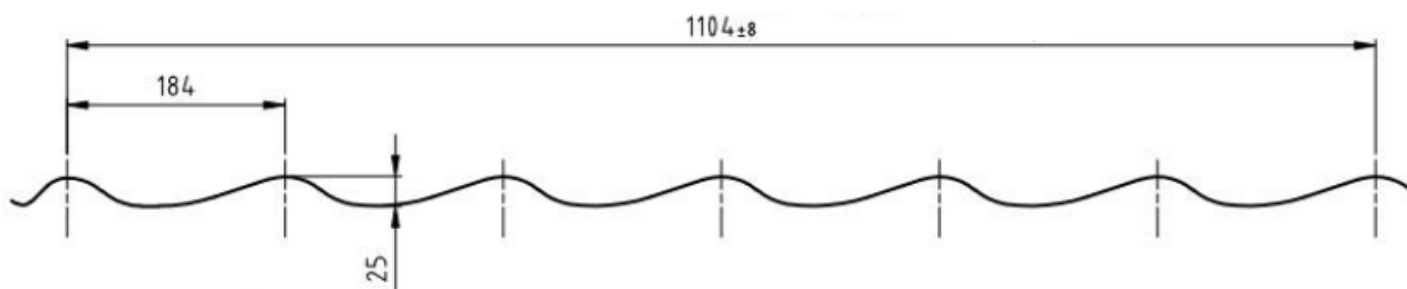

Cserepes lemez - Szinusz		
Teljes szélesség: 1190 mm	Nettó/m2:	Bruttó/m2:
Fedőszélesség: 1104 mm		
Hosszúság maximum 6970 mm		
Modul hosszúság: 350 mm		
Mintamagasság: 13 mm		
Matt festett 0,45 mm - RAL3009/6020/7016/8004/8017/8019/9005	2 595 Ft	3 296 Ft
Matt festett 0,46 mm - RAL7016/7024/8004/8019	2 595 Ft	3 296 Ft
Matt festett 0,46 mm - RAL6020	2 650 Ft	3 366 Ft
Matt festett 0,5 mm - RAL7016/7024/8017/8019	2 695 Ft	3 423 Ft
Profilszivacs párban (felső + alsó)	952 Ft	1 209 Ft
Hatlap fejú csavar - Fába 4,8x35 mm / Fémbe 4,8x19 mm / Fűző 4,8x20 mm – 250 db/doboz	20,00 Ft/db	25,40 Ft/db
Opel csavar - Fémbe 4,2x13 mm / 4,2x16 mm / 4,2x19 mm – 250 db/doboz	20,00 Ft/db	25,40 Ft/db
Popszegecs 3,2x8,0 mm – RAL1015/7016/8003/8017/9002 – 1000 db/doboz	15,00 Ft/db	19,05 Ft/db
Mágneses behajtófej - 8 mm	785 Ft/db	997 Ft/db
Javítóspray - 400 ml (Fényes+Matt)	2 534 Ft/db	3 218 Ft/db
Javítófesték - 15 ml	1 811 Ft/db	2 299 Ft/db
20,00 m2 alatti kis mennyiségi felár nettó: 10.000 Ft+ÁFA. (Bruttó: 12.700 Ft.)		
Gyártási határidő:		
80,00 m2 feletti rendelésekre 10 - 13 munkanap.		
80,00 m2 alatti rendelésekre ~10 – 20 munkanap.		
20,00 m2 alatti kismennyiségi felár nettó: 10.000 Ft+ÁFA (Bruttó: 12.700 Ft.)		
Az árak visszavonásig és a készlet erejéig érvényesek!