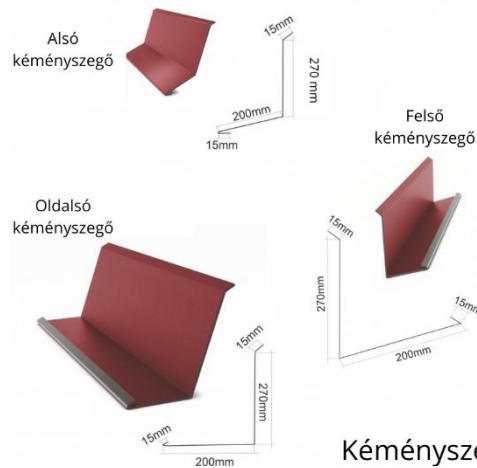

Trapézlemez gerincelem - 312 mm

Trapézlemez gerincelem - 416 mm