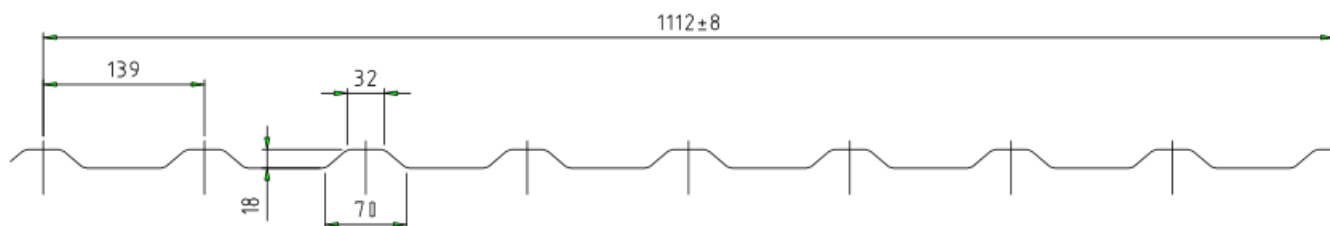

Trapézlemez T18		
Teljes szélesség: 1140 mm	Nettó/m2:	Bruttó/m2:
Fedőszélesség: 1112 mm		
Hosszúság maximum 8000 mm		
Tető és falprofilban gyártva		
Fényes festett 0,45 mm - RAL1015/9003/9006	2 387 Ft	3 031 Ft
Fényes festett 0,5 mm – RAL6011/6029/9006	2 876 Ft	3 653 Ft
Fényes festett 0,6 mm - Két oldalon fényes RAL3009	3 056 Ft	3 881 Ft
Matt festett 0,35 mm - RAL7016	1 990 Ft	2 527 Ft
Matt festett 0,4 mm - RAL7016/8017 (1134 mm / 1106 mm)	2 138 Ft	2 715 Ft
Matt festett 0,45 mm - RAL3009/7016/8004/8017	2 595 Ft	3 296 Ft
Matt festett 0,45 mm - RAL8019 - Akciós	2 409 Ft	3 059 Ft
Matt festett 0,45 mm - RAL6020/9005 - Akciós	2 452 Ft	3 114 Ft
Matt festett 0,46 mm - RAL7016/7024/8004/8019 - Akciós	2 442 Ft	3 101 Ft
Matt festett 0,46 mm - RAL6020	2 640 Ft	3 352 Ft
Matt festett 0,5 mm - RAL7016/8017/8019	2 640 Ft	3 352 Ft
Matt festett 0,5 mm - RAL7016/7024/8017/8019 - Akciós	2 490 Ft	3 162 Ft
Két oldalon matt festett 0,46 mm - RAL7016	2 943 Ft	3 737 Ft
Egy oldalon famintás - Dió / Aranytölgy - 0,45 mm	3 060 Ft	3 886 Ft
Egy oldalon famintás - Sonoma / Antracit tölgy - 0,45 mm	3 277 Ft	4 161 Ft
Két oldalon famintás - Dió / Aranytölgy - 0,45 mm	3 537 Ft	4 492 Ft
Két oldalon famintás - Sonoma / Antracit tölgy - 0,45 mm	3 711 Ft	4 712 Ft
Két oldalon famintás - Cseresznye - 0,4 mm	2 965 Ft	3 766 Ft
Páramentesítő filc	674 Ft	856 Ft
T18 profilszivacs párban (felső + alsó)	952 Ft	1 209 Ft
T18 bevilágító 1135x6000 mm/db	5 460 Ft	6 934 Ft
Hatlap fejű csavar - Fába 4,8x35 mm / Fémbe 4,8x19 mm / Fűző 4,8x20 mm – 250 db/doboz	20,00 Ft/db	25,40 Ft/db
Opel csavar - Fémbe 4,2x13 mm / 4,2x16 mm / 4,2x19 mm – 250 db/doboz	20,00 Ft/db	25,40 Ft/db
Popszegecs 3,2x8,0 mm – RAL1015/7016/8003/8017/9002 – 1000 db/doboz	15,00 Ft/db	19,05 Ft/db
Mágneses behajtófej - 8 mm	785 Ft/db	997 Ft/db
Javítóspray - 400 ml (Fényes+Matt)	2 534 Ft/db	3 218 Ft/db
Javítófesték - 15 ml	1 811 Ft/db	2 299 Ft/db
40 m2 alatti páramentesítő filccel rendelt trapézlemezek kismennyiségi felára: 15.000 Ft+ÁFA (Bruttó: 19.050 Ft.)		
15 m2 alatti rendelések kismennyiségi felára: 10.000 Ft+ÁFA (Bruttó: 12.700 Ft.)		
Az árak visszavonásig és a készlet erejéig érvényesek!