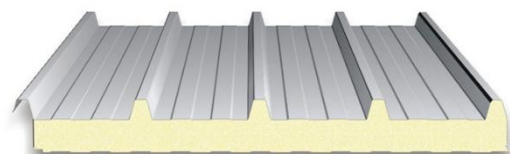

PUR Tetőpanel – 5 bordás – Raktári készlet				
Vastagság:	Külső fegyverzet:	Belső fegyverzet:	Nettó/m2:	Bruttó/m2:
40 mm	0,3 mm	0,3 mm	6 785 Ft	8 617 Ft
60 mm	0,3 mm	0,3 mm	7 725 Ft	9 810 Ft
100 mm	0,3 mm	0,3 mm	9 913 Ft	12 590 Ft

Hasznos szélesség: 1000 mm
Hosszúság: 6000 / 7500 mm
Szín: RAL7016 és RAL9002
Érvényes a készlet erejéig, visszavonásig!

PUR Oldalfalpanel látszó rögzítéssel – Raktári készlet				
Vastagság:	Külső fegyverzet:	Belső fegyverzet:	Nettó/m2:	Bruttó/m2:
60 mm	0,3 mm	0,3 mm	7 488 Ft	9 509 Ft
100 mm	0,3 mm	0,3 mm	9 379 Ft	11 911 Ft

Hasznos szélesség: 1000 mm
Hosszúság: 4000 / 5000 / 6000 mm
Szín: RAL9002
Érvényes a készlet erejéig, visszavonásig!

PUR Tetőpanel – 4 bordás – Raktári készlet				
Vastagság:	Külső fegyverzet:	Belső fegyverzet:	Nettó/m2:	Bruttó/m2:
40 mm	0,4 mm	0,35 mm	7 086 Ft	8 999 Ft
60 mm			8 046 Ft	10 218 Ft
100 mm			10 525 Ft	13 367 Ft

Hasznos szélesség: 1000 mm
Teljes szélesség: 1068 mm
Hosszúság: 6000 / 7500 mm
Szín: RAL7016 és RAL9002
Érvényes a készlet erejéig, visszavonásig!

PUR Tetőpanel – 4 bordás – Egyedi megrendelés				
Vastagság:	Külső fegyverzet:	Belső fegyverzet:	Nettó/m2:	Bruttó/m2:
40 mm	0,4 mm	0,35 mm	7 381 Ft	9 374 Ft
60 mm			8 381 Ft	10 644 Ft
80 mm			9 736 Ft	12 365 Ft
100 mm			10 964 Ft	13 924 Ft