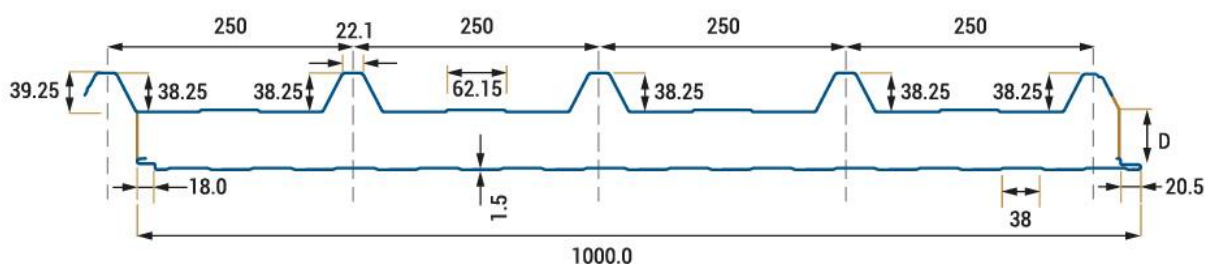

PUR Tetőpanel – 5 bordás – Raktári készlet				
Vastagság:	Külső fegyverzet:	Belső fegyverzet:	Nettó/m2:	Bruttó/m2:
40 mm	0,3 mm	0,3 mm	6 785 Ft	8 617 Ft
60 mm	0,3 mm	0,3 mm	7 725 Ft	9 810 Ft
100 mm	0,3 mm	0,3 mm	9 913 Ft	12 590 Ft

Hasznos szélesség: 1000 mm
Hosszúság: 6000 / 7500 mm
Szín: RAL7016 és RAL9002
Érvényes a készlet erejéig, visszavonásig!

PUR Oldalfalpanel látszó rögzítéssel – Raktári készlet				
Vastagság:	Külső fegyverzet:	Belső fegyverzet:	Nettó/m2:	Bruttó/m2:
60 mm	0,3 mm	0,3 mm	7 488 Ft	9 509 Ft
100 mm	0,3 mm	0,3 mm	9 379 Ft	11 911 Ft

Hasznos szélesség: 1000 mm
Hosszúság: 4000 / 5000 / 6000 mm
Szín: RAL9002
Érvényes a készlet erejéig, visszavonásig!

PUR Tetőpanel – 4 bordás – Raktári készlet				
Vastagság:	Külső fegyverzet:	Belső fegyverzet:	Nettó/m2:	Bruttó/m2:
40 mm	0,4 mm	0,35 mm	7 086 Ft	8 999 Ft
60 mm			8 046 Ft	10 218 Ft
100 mm			10 525 Ft	13 367 Ft

Hasznos szélesség: 1000 mm
Teljes szélesség: 1068 mm
Hosszúság: 6000 / 7500 mm
Szín: RAL7016 és RAL9002
Érvényes a készlet erejéig, visszavonásig!

PUR Tetőpanel – 4 bordás – Egyedi megrendelés				
Vastagság:	Külső fegyverzet:	Belső fegyverzet:	Nettó/m2:	Bruttó/m2:
40 mm	0,4 mm	0,35 mm	7 381 Ft	9 374 Ft
60 mm			8 381 Ft	10 644 Ft
80 mm			9 736 Ft	12 365 Ft
100 mm			10 964 Ft	13 924 Ft