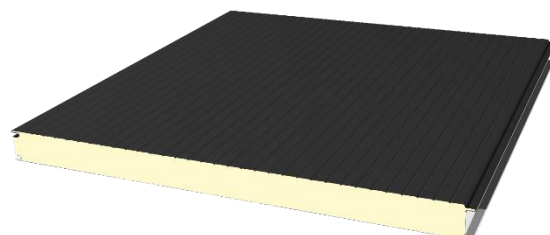

PUR Oldalfalpanel látszó rögzítéssel – Egyedi megrendelés				
Vastagság:	Külső fegyverzet:	Belső fegyverzet:	Nettó/m2:	Bruttó/m2:
40 mm	0,35 mm	0,35 mm	6 754 Ft	8 577 Ft
60 mm			7 838 Ft	9 954 Ft
80 mm			9 141 Ft	11 609 Ft
100 mm			10 616 Ft	13 483 Ft
Kismennyiségi felár 40 m2 alatt nettó: 20.000 Ft/típus (Bruttó: 25.400 Ft.)				

Hasznos szélesség: 1000 mm
Teljes szélesség: 1023 mm
Szín: RAL7016 és RAL9002
Gyártási határidő 2-4 hét
80 mm-es vastagságnál minimum 150 m2 rendelhető RAL7016 színben.