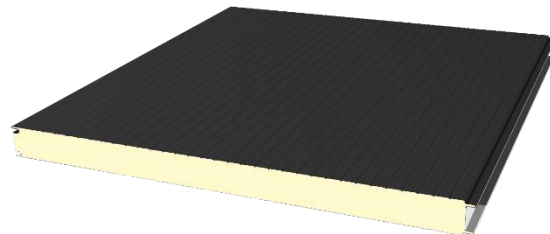

PUR Oldalfalpanel látszó rögzítéssel – Raktári készlet				
Vastagság:	Külső fegyverzet:	Belső fegyverzet:	Nettó/m2:	Bruttó/m2:
40 mm	0,35 mm	0,35 mm	6 484 Ft	8 234 Ft
60 mm			7 524 Ft	9 555 Ft
100 mm			10 192 Ft	12 943 Ft

Hasznos szélesség: 1000 mm
Teljes szélesség: 1023 mm
Hosszúság: 4000 / 5000 / 6000 mm
Szín: RAL7016 és RAL9002
Érvényes a készlet erejéig, visszavonásig!