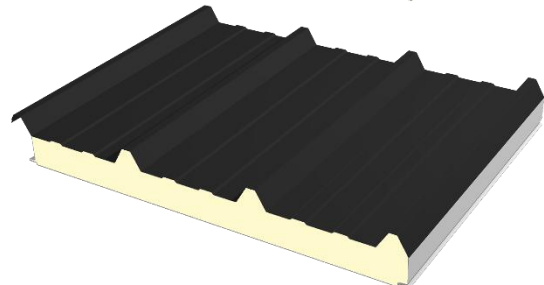

PUR Tetőpanel – 4 bordás – Raktári készlet				
Vastagság:	Külső fegyverzet:	Belső fegyverzet:	Nettó/m2:	Bruttó/m2:
40 mm	0,4 mm	0,35 mm	7 086 Ft	8 999 Ft
60 mm			8 046 Ft	10 218 Ft
100 mm			10 525 Ft	13 367 Ft

Hasznos szélesség: 1000 mm
Teljes szélesség: 1068 mm
Hosszúság: 6000 / 7500 mm
Szín: RAL7016 és RAL9002
Érvényes a készlet erejéig, visszavonásig!

PUR Tetőpanel – 4 bordás – Egyedi megrendelés				
Vastagság:	Külső fegyverzet:	Belső fegyverzet:	Nettó/m2:	Bruttó/m2:
40 mm	0,4 mm	0,35 mm	7 381 Ft	9 374 Ft
60 mm			8 381 Ft	10 644 Ft
80 mm			9 736 Ft	12 365 Ft
100 mm			10 964 Ft	13 924 Ft

Kismennyiségi felár 40 m2 alatt nettó: 20.000 Ft/típus (Bruttó: 25.400 Ft.)

Hasznos szélesség: 1000 mm
Teljes szélesség: 1068 mm
Választható színek 150 m2-től: RAL3009 / 6011 / 8017 / 9007
Választható színek mennyiségi megkötés nélkül: RAL7016 / 9002
Gyártási határidő 2-4 hét