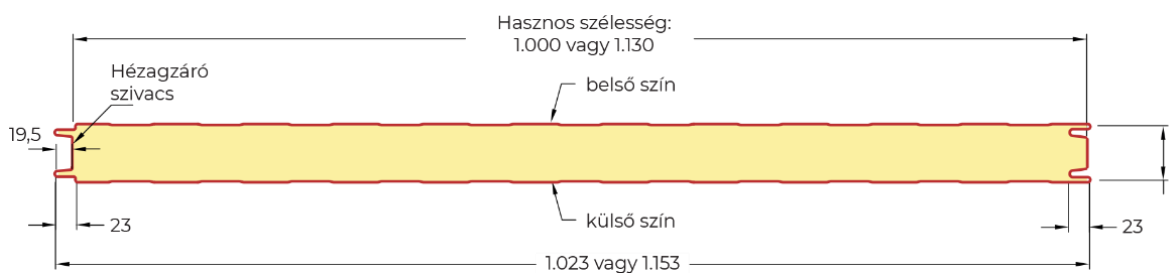

PUR Oldalfalpanel látszó rögzítéssel – Egyedi megrendelés

Vastagság:	Külső fegyverzet:	Belső fegyverzet:	Nettó/m2:	Bruttó/m2:
40 mm	0,45 mm	0,4 mm	9 900 Ft	12 573 Ft
100 mm			12 375 Ft	15 716 Ft
Kismennyiségi felár 40 m2 alatt nettó: 20.000 Ft/típus				

Hasznos szélesség: 1130 mm

Teljes szélesség: 1153 mm

Szín: Dió / Aranytölgy

Minimum rendelhető mennyiség: 100 m2 / vastagság / szín!

Gyártási határidő 2-4 hét