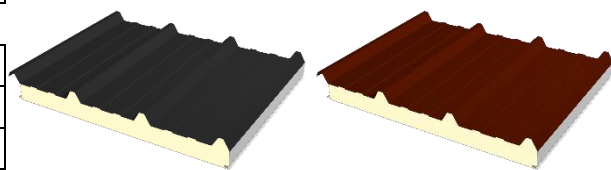

Hasznos szélesség: 1000 mm
Hosszúság: 6000 / 7500 mm
Szín: RAL7016 és RAL9002
Érvényes a készlet erejéig, visszavonásig!

PUR Oldalfalpanel látszó rögzítéssel – Raktári készlet				
Vastagság:	Külső fegyverzet:	Belső fegyverzet:	Nettó/m2:	Bruttó/m2:
60 mm	0,3 mm	0,3 mm	7 488 Ft	9 509 Ft
100 mm	0,3 mm	0,3 mm	9 379 Ft	11 911 Ft

Hasznos szélesség: 1000 mm
Hosszúság: 4000 / 5000 / 6000 mm
Szín: RAL9002
Érvényes a készlet erejéig, visszavonásig!

PUR Tetőpanel – 4 bordás – Raktári készlet				
Vastagság:	Külső fegyverzet:	Belső fegyverzet:	Nettó/m2:	Bruttó/m2:
40 mm	0,4 mm	0,35 mm	7 086 Ft	8 999 Ft
60 mm			8 046 Ft	10 218 Ft
100 mm			10 525 Ft	13 367 Ft

Hasznos szélesség: 1000 mm
Teljes szélesség: 1068 mm
Hosszúság: 6000 / 7500 mm
Szín: RAL7016 és RAL9002
Érvényes a készlet erejéig, visszavonásig!

PUR Tetőpanel – 4 bordás – Egyedi megrendelés				
Vastagság:	Külső fegyverzet:	Belső fegyverzet:	Nettó/m2:	Bruttó/m2:
40 mm	0,4 mm	0,35 mm	7 381 Ft	9 374 Ft
60 mm			8 381 Ft	10 644 Ft
80 mm			9 736 Ft	12 365 Ft
100 mm			10 964 Ft	13 924 Ft

Kismennyiségi felár 40 m2 alatt nettó: 20.000 Ft/típus (Bruttó: 25.400 Ft.)

Hasznos szélesség: 1000 mm
Teljes szélesség: 1068 mm
Választható színek 150 m2-től: RAL3009 / 6011 / 8017 / 9007
Választható színek mennyiségi megkötés nélkül: RAL7016 / 9002
Gyártási határidő 2-4 hét