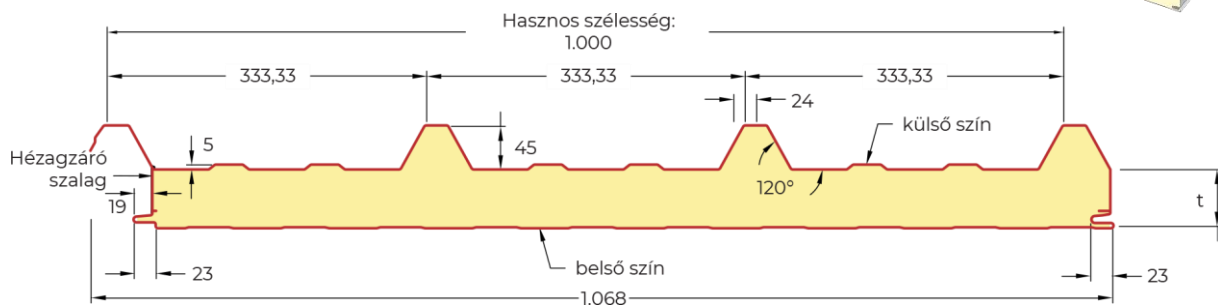

PUR Tetőpanel – 4 bordás – Raktári készlet				
Vastagság:	Külső fegyverzet:	Belső fegyverzet:	Nettó/m2:	Bruttó/m2:
40 mm	0,4 mm	0,35 mm	7 086 Ft	8 999 Ft
60 mm			8 046 Ft	10 218 Ft
100 mm			10 525 Ft	13 367 Ft

Hasznos szélesség: 1000 mm
Teljes szélesség: 1068 mm
Hosszúság: 6000 / 7500 mm
Szín: RAL7016 és RAL9002
Érvényes a készlet erejéig, visszavonásig!

PUR Tetőpanel – 4 bordás – Egyedi megrendelés				
Vastagság:	Külső fegyverzet:	Belső fegyverzet:	Nettó/m2:	Bruttó/m2:
40 mm	0,4 mm	0,35 mm	7 381 Ft	9 374 Ft
60 mm			8 381 Ft	10 644 Ft
80 mm			9 736 Ft	12 365 Ft
100 mm			10 964 Ft	13 924 Ft

Kismennyiségi felár 40 m2 alatt nettó: 20.000 Ft/típus (Bruttó: 25.400 Ft.)

Hasznos szélesség: 1000 mm
Teljes szélesség: 1068 mm
Választható színek 150 m2-től: RAL3009 / 6011 / 8017 / 9007
Választható színek mennyiségi megkötés nélkül: RAL7016 / 9002
Gyártási határidő 2-4 hét