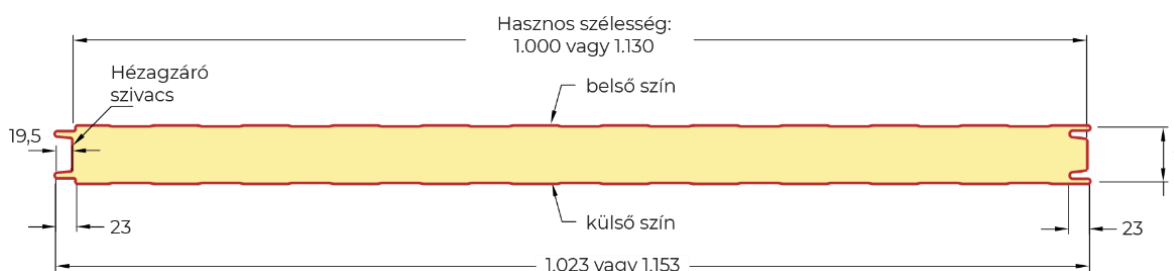

PUR Oldalfalpanel látszó rögzítéssel – Raktári készlet				
Vastagság:	Külső fegyverzet:	Belső fegyverzet:	Nettó/m2:	Bruttó/m2:
40 mm	0,35 mm	0,35 mm	6 484 Ft	8 234 Ft
60 mm			7 524 Ft	9 555 Ft
100 mm			10 192 Ft	12 943 Ft

Hasznos szélesség: 1000 mm
Teljes szélesség: 1023 mm
Hosszúság: 4000 / 5000 / 6000 mm
Szín: RAL7016 és RAL9002
Érvényes a készlet erejéig, visszavonásig!

PUR Oldalfalpanel látszó rögzítéssel – Egyedi megrendelés				
Vastagság:	Külső fegyverzet:	Belső fegyverzet:	Nettó/m2:	Bruttó/m2:
40 mm	0,35 mm	0,35 mm	6 754 Ft	8 577 Ft
60 mm			7 838 Ft	9 954 Ft
80 mm			9 141 Ft	11 609 Ft
100 mm			10 616 Ft	13 483 Ft
Kismennyiségi felár 40 m2 alatt nettó: 20.000 Ft/típus (Bruttó: 25.400 Ft.)				

Hasznos szélesség: 1000 mm
Teljes szélesség: 1023 mm
Szín: RAL7016 és RAL9002
Gyártási határidő 2-4 hét
80 mm-es vastagságnál minimum 150 m2 rendelhető RAL7016 színben.

PUR Oldalfalpanel látszó rögzítéssel – Raktári készlet