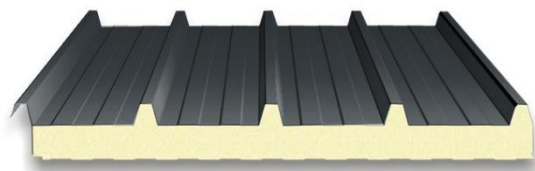

PUR Tetőpanel – 5 bordás – Raktári készlet				
Vastagság:	Külső fegyverzet:	Belső fegyverzet:	Nettó/m2:	Bruttó/m2:
40 mm	0,3 mm	0,3 mm	6 785 Ft	8 617 Ft
60 mm	0,3 mm	0,3 mm	7 725 Ft	9 810 Ft
100 mm	0,3 mm	0,3 mm	9 913 Ft	12 590 Ft

Hasznos szélesség: 1000 mm
Hosszúság: 6000 / 7500 mm
Szín: RAL7016 és RAL9002
Érvényes a készlet erejéig, visszavonásig!

PUR Oldalfalpanel látszó rögzítéssel – Raktári készlet				
Vastagság:	Külső fegyverzet:	Belső fegyverzet:	Nettó/m2:	Bruttó/m2:
60 mm	0,3 mm	0,3 mm	7 488 Ft	9 509 Ft
100 mm	0,3 mm	0,3 mm	9 379 Ft	11 911 Ft

Hasznos szélesség: 1000 mm
Hosszúság: 4000 / 5000 / 6000 mm
Szín: RAL9002
Érvényes a készlet erejéig, visszavonásig!

PUR Tetőpanel – 4 bordás – Raktári készlet				
Vastagság:	Külső fegyverzet:	Belső fegyverzet:	Nettó/m2:	Bruttó/m2:
40 mm	0,4 mm	0,35 mm	7 086 Ft	8 999 Ft
60 mm			8 046 Ft	10 218 Ft
100 mm			10 525 Ft	13 367 Ft

Hasznos szélesség: 1000 mm
Teljes szélesség: 1068 mm
Hosszúság: 6000 / 7500 mm
Szín: RAL7016 és RAL9002
Érvényes a készlet erejéig, visszavonásig!

PUR Tetőpanel – 4 bordás – Egyedi megrendelés				
Vastagság:	Külső fegyverzet:	Belső fegyverzet:	Nettó/m2:	Bruttó/m2:
40 mm	0,4 mm	0,35 mm	7 381 Ft	9 374 Ft
60 mm			8 381 Ft	10 644 Ft
80 mm			9 736 Ft	12 365 Ft
100 mm			10 964 Ft	13 924 Ft