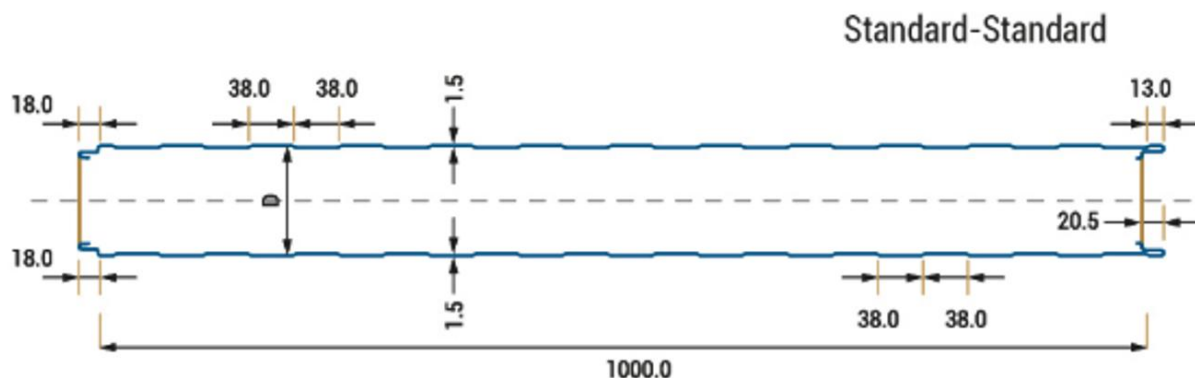

PUR Tetőpanel – 5 bordás – Raktári készlet				
Vastagság:	Külső fegyverzet:	Belső fegyverzet:	Nettó/m2:	Bruttó/m2:
40 mm	0,3 mm	0,3 mm	6 785 Ft	8 617 Ft
60 mm	0,3 mm	0,3 mm	7 725 Ft	9 810 Ft
100 mm	0,3 mm	0,3 mm	9 913 Ft	12 590 Ft

Hasznos szélesség: 1000 mm
Hosszúság: 6000 / 7500 mm
Szín: RAL7016 és RAL9002
Érvényes a készlet erejéig, visszavonásig!

PUR Oldalfalpanel látszó rögzítéssel – Raktári készlet				
Vastagság:	Külső fegyverzet:	Belső fegyverzet:	Nettó/m2:	Bruttó/m2:
60 mm	0,3 mm	0,3 mm	7 488 Ft	9 509 Ft
100 mm	0,3 mm	0,3 mm	9 379 Ft	11 911 Ft

Hasznos szélesség: 1000 mm
Hosszúság: 4000 / 5000 / 6000 mm
Szín: RAL9002
Érvényes a készlet erejéig, visszavonásig!